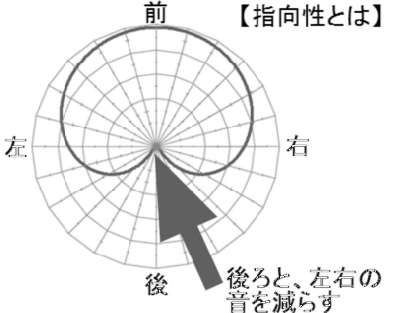

【両耳間通信】

従来は両耳装用の場合、音量調整やプログラム変更は左右個別に操作する必要がありますがありました。ワイヤレス機能は両耳間で情報を交換するので、一方の音量を下げると、もう一方も連動して音量が下がりますので、二重に操作をする手間が省けます。

また、左右で入ってくる音は微妙に異なります。それぞれの方向から入ってきた音の情報をやりとりする事で、環境に心

たプログラム選択や、指向性モード選択が出来るようになります。

2. 周波数変換機能

単に音を大きくするだけでなく、聞こえづらい高音域の音を聞こえやすい音に変換して聞き取り能力を向上させる機能です。

3. 自動音量調節機能

周りの音環境に合わせて補聴器が自動で聞き取りやすい音量に調節してくれます。それにより手でいちいち音量を操作する必要がありません。

4. 進化した指向性機能

従来の指向性機能とは、前方からの音がよく聞こえるように、横や後からの音はあまり拾わないというものでしたが、機能が進化しています。